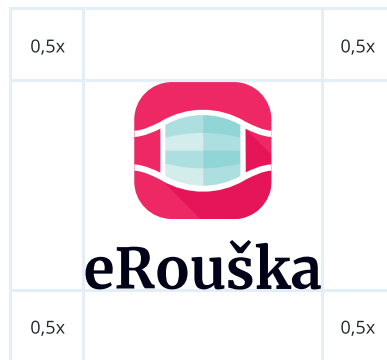

Ochranná zóna

Ochranná zóna je prostor okolo značky, který by měl zůstat prázdný pro zachování plné čitelnosti. Rovná se polovině výšky a šířky ikony s rouškou z každé strany značky. Platí stejným způsobem i pro horizontální variantu značku.